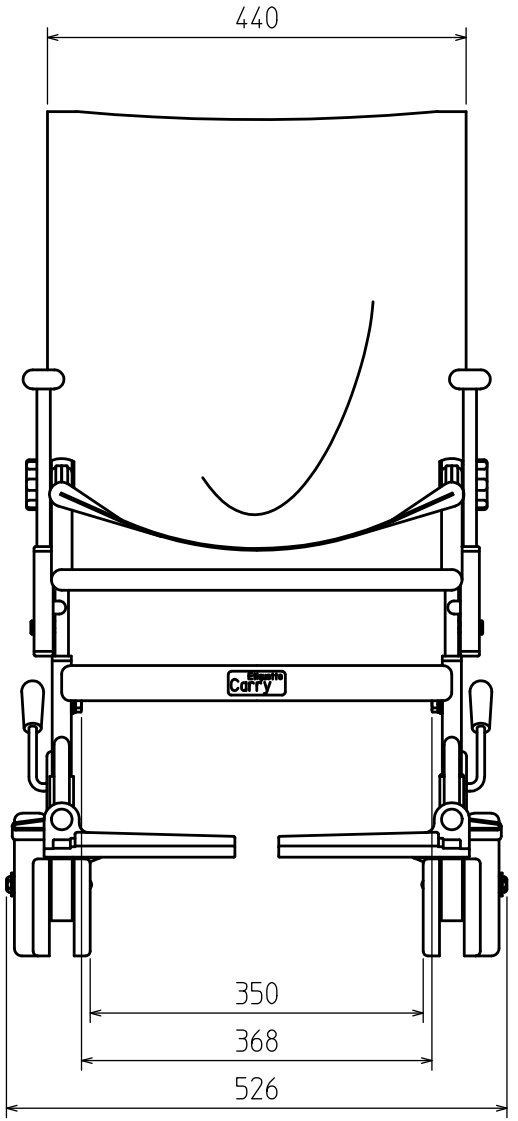

 R SCALE 名 額
 free TITLE
 エチケットキャリー(布シートタイプ)
 外観寸法図

	座面高さ
1	425mm
2	405mm
3	385mm

	座面~フットサポート
1	369mm
2	349mm
3	329mm
4	309mm

	肘掛け高さ
1	205mm
2	190mm
3	175mm

	フットサポート高さ
1	150mm
2	130mm

背もたれ角度	背もたれ高さ
97°	450mm
105°	445mm
113°	425mm

背もたれ角度	グリップ高さ
97°	364mm
105°	359mm
113°	340mm