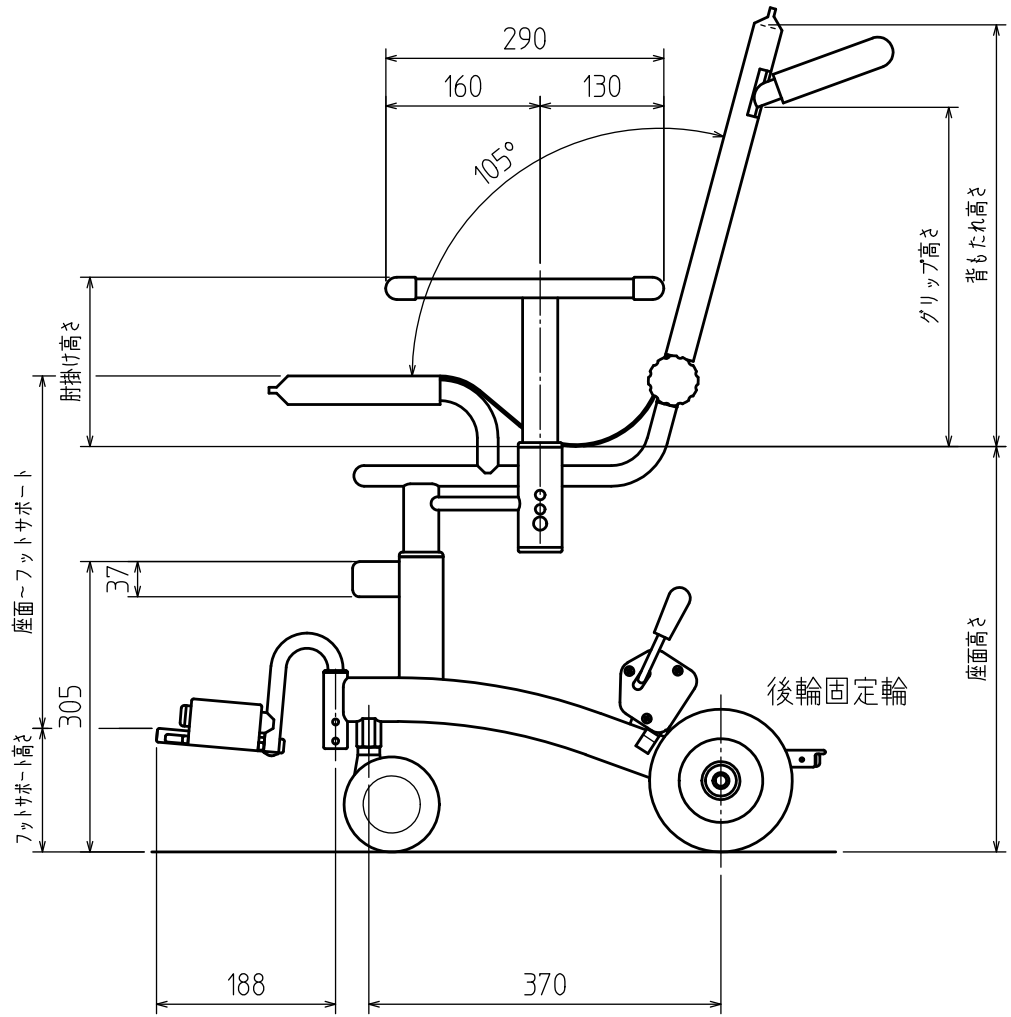

 R SCALE 名 額
 free TITLE
 エチケットキャリー(布シートタイプ)
 外観寸法図

	座面高さ
1	425mm
2	405mm
3	385mm

	座面~フットサポート
1	369mm
2	349mm
3	329mm
4	309mm

	肘掛け高さ
1	205mm
2	190mm
3	175mm

	フットサポート高さ
1	150mm
2	130mm

背もたれ角度	背もたれ高さ
97°	450mm
105°	445mm
113°	425mm

背もたれ角度	グリップ高さ
97°	364mm
105°	359mm
113°	340mm