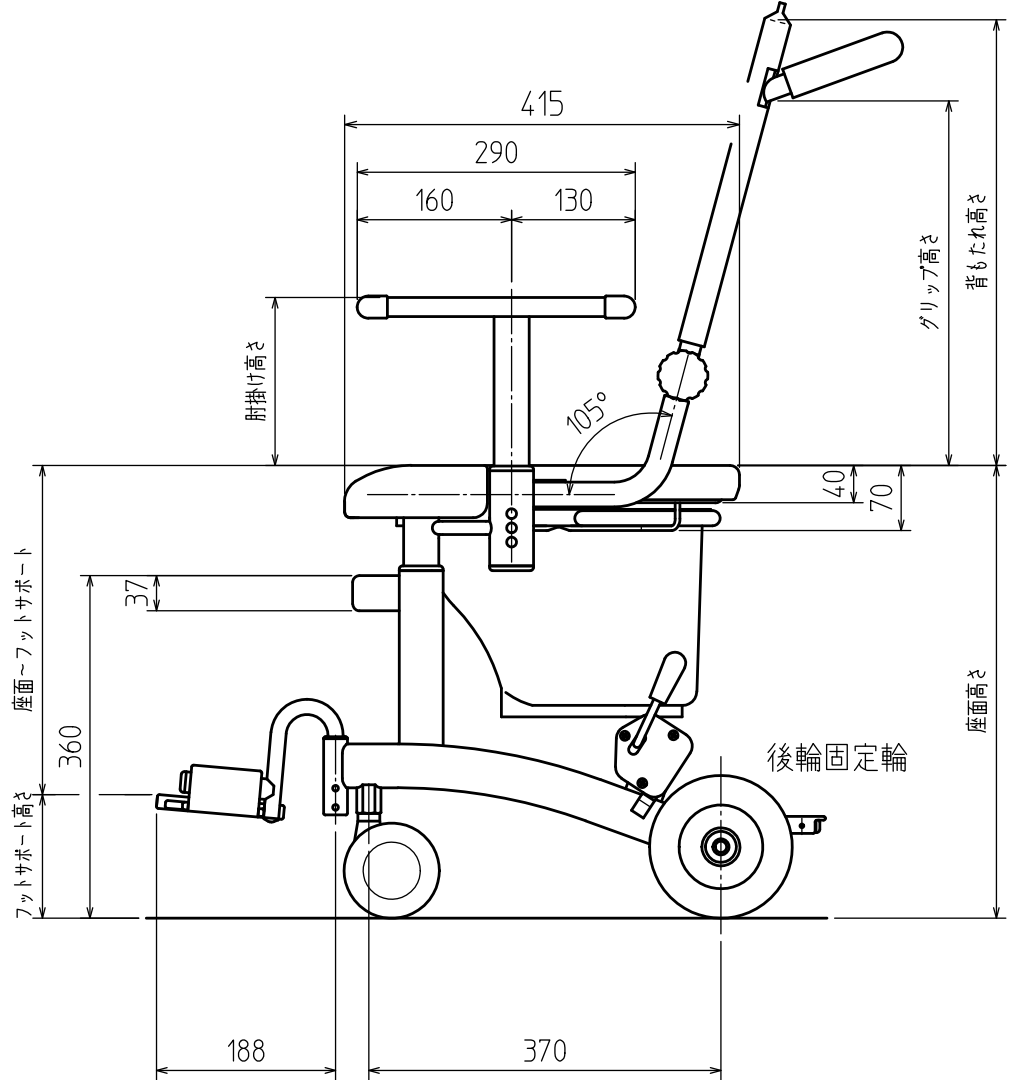

SCALE 自由  
TITLE

エチケットキャリー(座板タイプ)  
外観寸法図

	座面高さ
1	515mm
2	495mm
3	475mm
4	455mm

	座面~フットサポート
1	385mm
2	365mm
3	345mm
4	325mm
5	305mm

	肘掛け高さ
1	205mm
2	190mm
3	175mm

	フットサポート高さ
1	150mm
2	130mm

背もたれ角度	背もたれ高さ
97°	477mm
105°	470mm
113°	450mm

背もたれ角度	グリップ高さ
97°	395mm
105°	383mm
113°	373mm
121°	354mm