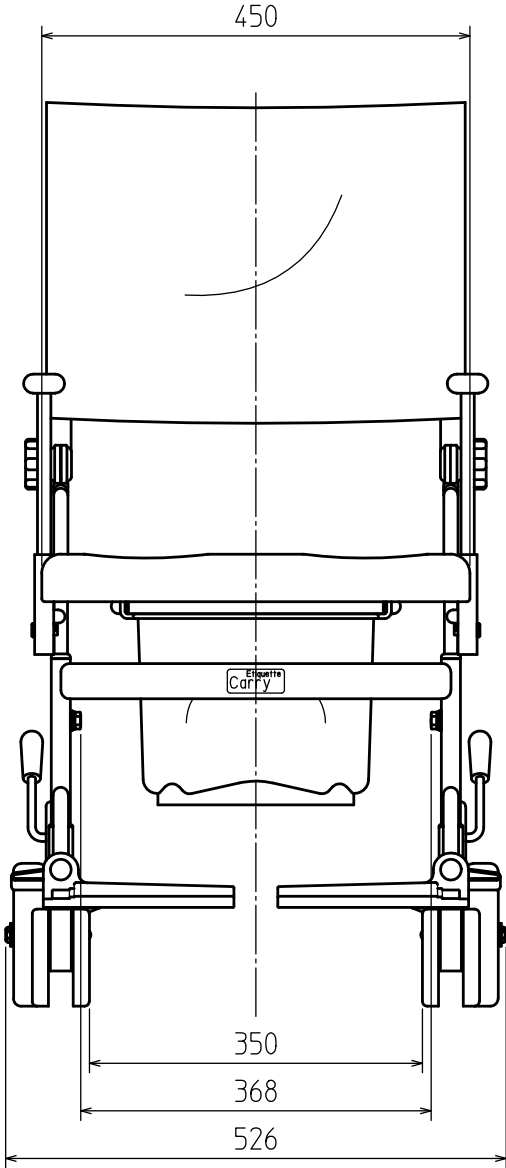

SCALE 自由  
TITLE

エチケットキャリー(座板タイプ)  
外観寸法図

	座面高さ
1	515mm
2	495mm
3	475mm
4	455mm

	座面~フットサポート
1	385mm
2	365mm
3	345mm
4	325mm
5	305mm

	肘掛け高さ
1	205mm
2	190mm
3	175mm

	フットサポート高さ
1	150mm
2	130mm

背もたれ角度	背もたれ高さ
97°	477mm
105°	470mm
113°	450mm

背もたれ角度	グリップ高さ
97°	395mm
105°	383mm
113°	373mm
121°	354mm