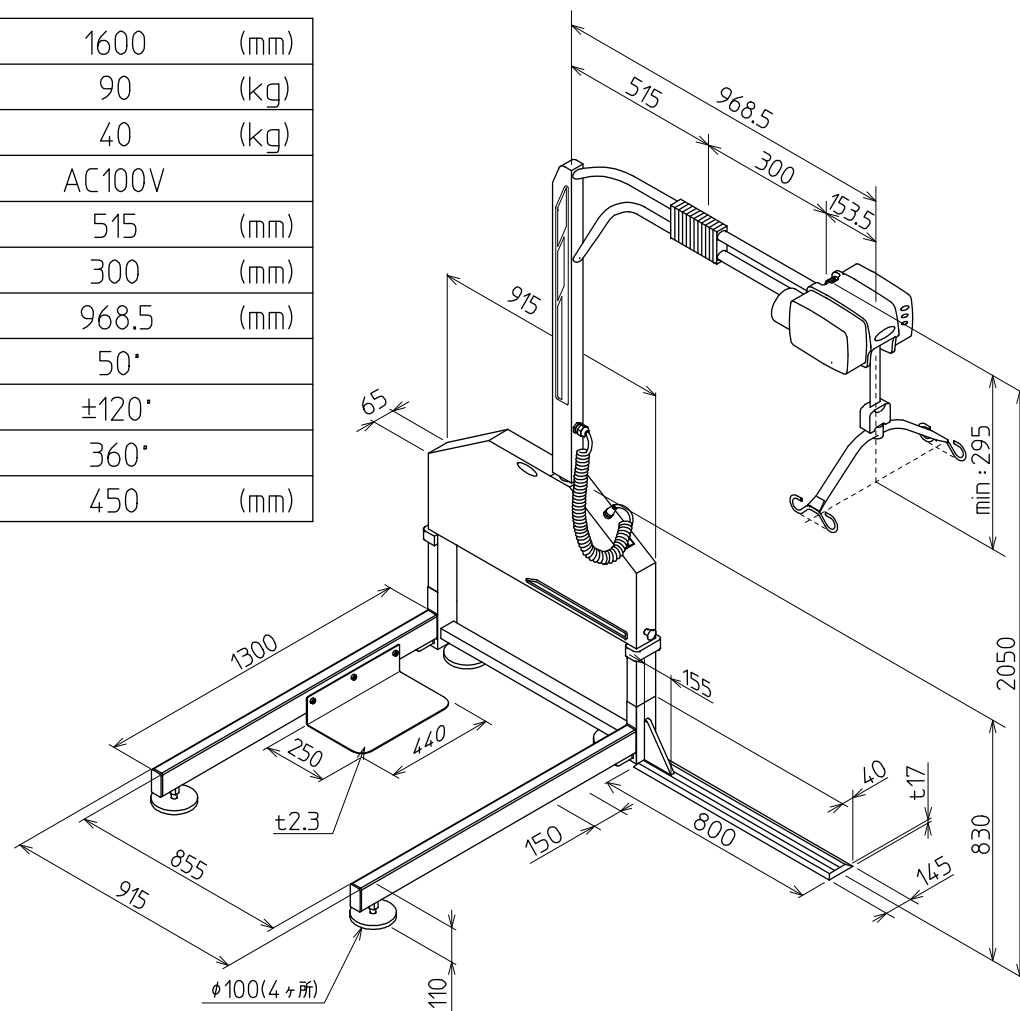

# ミクニ マイティエース-2 ベッドセット 外観寸法図

## 【仕様】

最大ストローク	1600	(mm)
最大吊り重量	90	(kg)
重量	40	(kg)
電源	AC100V	
第1アーム長さ	515	(mm)
第2アーム長さ	300	(mm)
アーム全長(本体ユニット含む)	968.5	(mm)
第1関節可動域	50°	
第2関節可動域	±120°	
第3関節可動域(ハンガー部)	360°	
ハンガー巾	450	(mm)

左側 移乗

右側 移乗