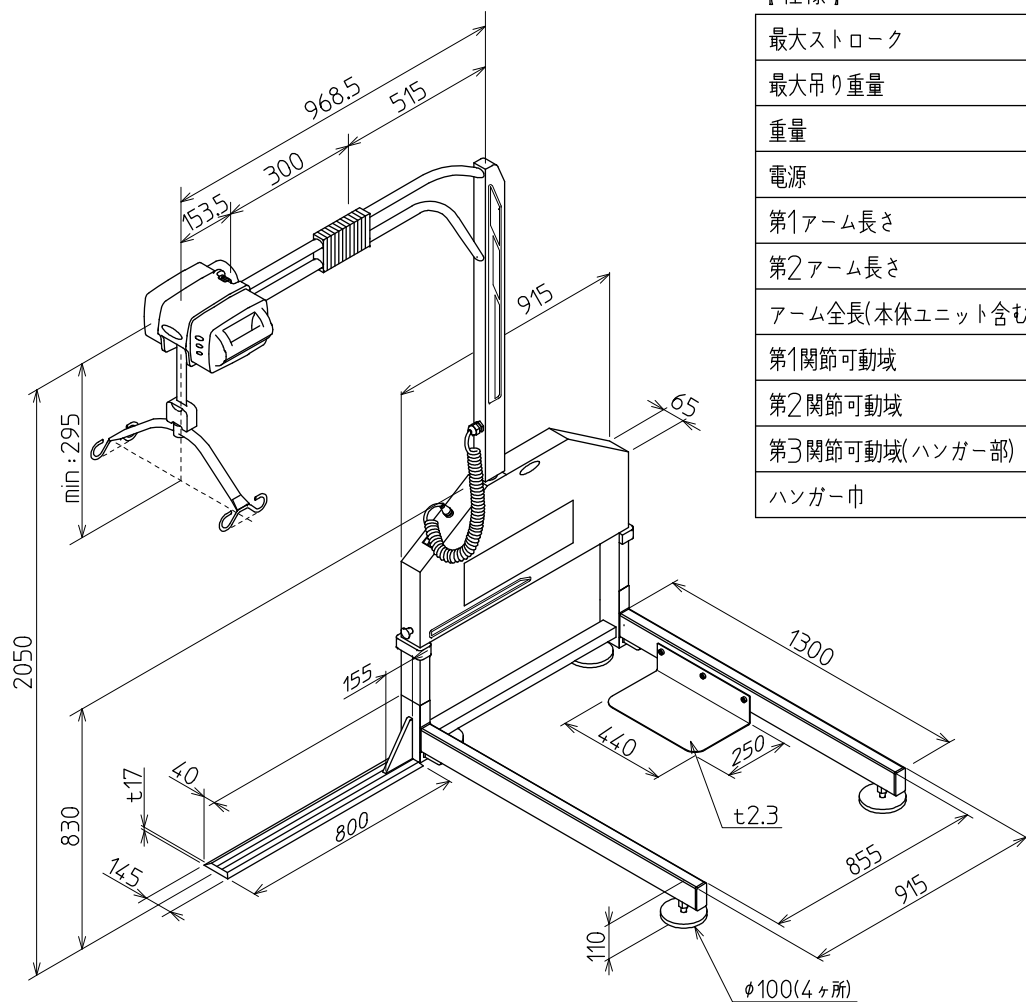

# ミクニ マイティエース-2 ベッドセット 外観寸法図

## 【仕様】

最大ストローク	1600	(mm)
最大吊り重量	90	(kg)
重量	40	(kg)
電源	AC100V	
第1アーム長さ	515	(mm)
第2アーム長さ	300	(mm)
アーム全長(本体ユニット含む)	968.5	(mm)
第1関節可動域	50°	
第2関節可動域	±120°	
第3関節可動域(ハンガー部)	360°	
ハンガー巾	450	(mm)

左側 移乗

右側 移乗