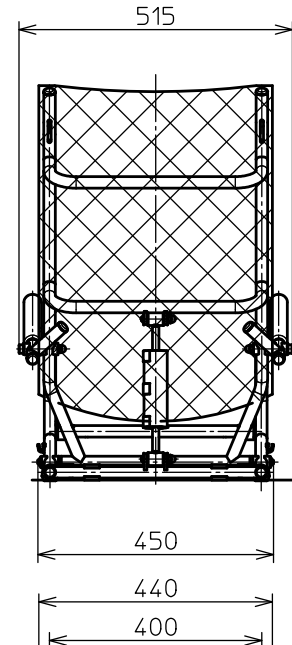

SCALE
Free

PART	チルリクキャリア
NAME	外觀寸法図

チェア外觀寸法

全体外觀寸法