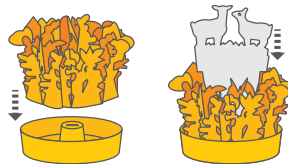

## 仕様/セット内容

- 仕様 ・品名: 「Nature Forest/ネイチャーフォレスト」 ・サイズ: Φ210×H200 ・加湿方式: 自然気化式
- セット内容 ・容器: 1個 ・プレート: 1個 ・フィルター: 1個

## ご使用の前に

●蒸気や霧は見えません。風と室内温度の作用により吸水フィルターから湿った空気を送り出す自然気化方式のため、スチームファン式や超音波式のような霧は見えません。●室内の湿度や温度条件により加湿量が変わります。雨の日などの湿度が高い時や、温度の低い時は、水が気化しにくいため加湿量が少なくなります。(容器内の水の減り方が遅くなります) また、室内の湿度が低い時は加湿量が多くなります。(容器内の水の減り方が早くなります) ●本品は部屋全体を加湿するものではありません。

## ご使用方法

- ① フィルター両端の切込みを利用して、確実に固定して下さい。
- ② 容器にフィルターとプレートを取り付けて下さい。
- ③ 容器に水を注ぎます。