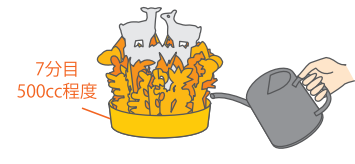

## ご使用の前に

●蒸気や霧は見えません。風と室内温度の作用により吸水フィルターから湿った空気を送り出す自然気化方式のため、スチームファン式や超音波式のような霧は見えません。●室内の湿度や温度条件により加湿量が変わります。雨の日などの湿度が高い時や、温度の低い時は、水が気化しにくいため加湿量が少なくなります。(容器内の水の減り方が遅くなります) また、室内の湿度が低い時は加湿量が多くなります。(容器内の水の減り方が早くなります) ●本品は部屋全体を加湿するものではありません。

## ご使用方法

- ① フィルター両端の切込みを利用して、確実に固定して下さい。
- ② 容器にフィルターとプレートを取り付けて下さい。
- ③ 容器に水を注ぎます。